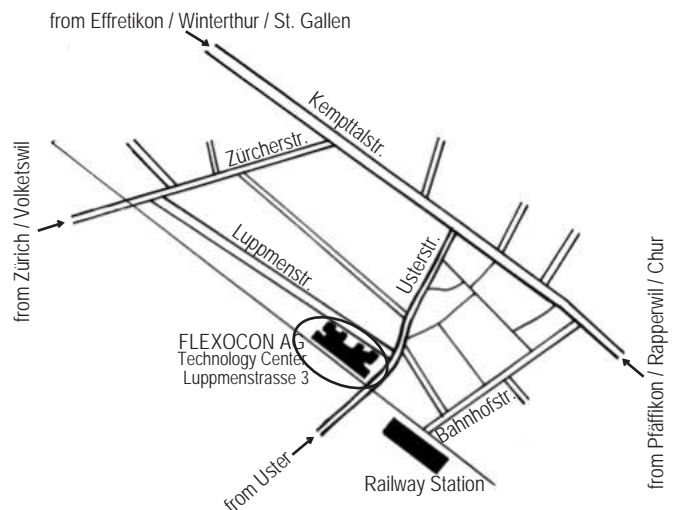

# FLEXOCON AG

CH-8320 Fehraltorf ZH / Schweiz

## SO FINDEN SIE UNS:

Anfahrt gemäss Plan, Autobahn 4km, grosser Firmenparkplatz, ab Bahnhof Fehraltorf 2min.,  
mit Bahn S3 ab Zürich Hauptbahnhof 30min., Flughafen Zürich 20min..