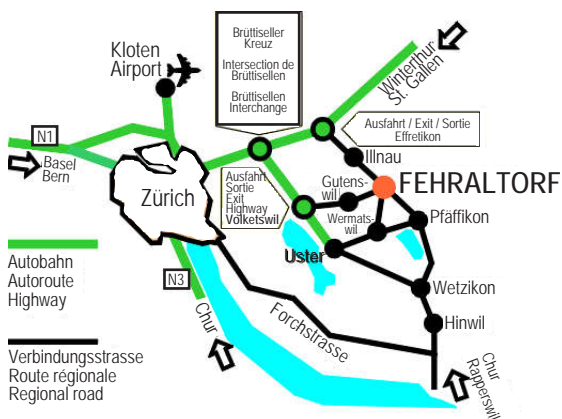

# FLEXOCON AG

CH-8320 Fehraltorf ZH / Schweiz

## SO FINDEN SIE UNS:

Anfahrt gemäss Plan, Autobahn 4km, grosser Firmenparkplatz, ab Bahnhof Fehraltorf 2min.,  
mit Bahn S3 ab Zürich Hauptbahnhof 30min., Flughafen Zürich 20min..